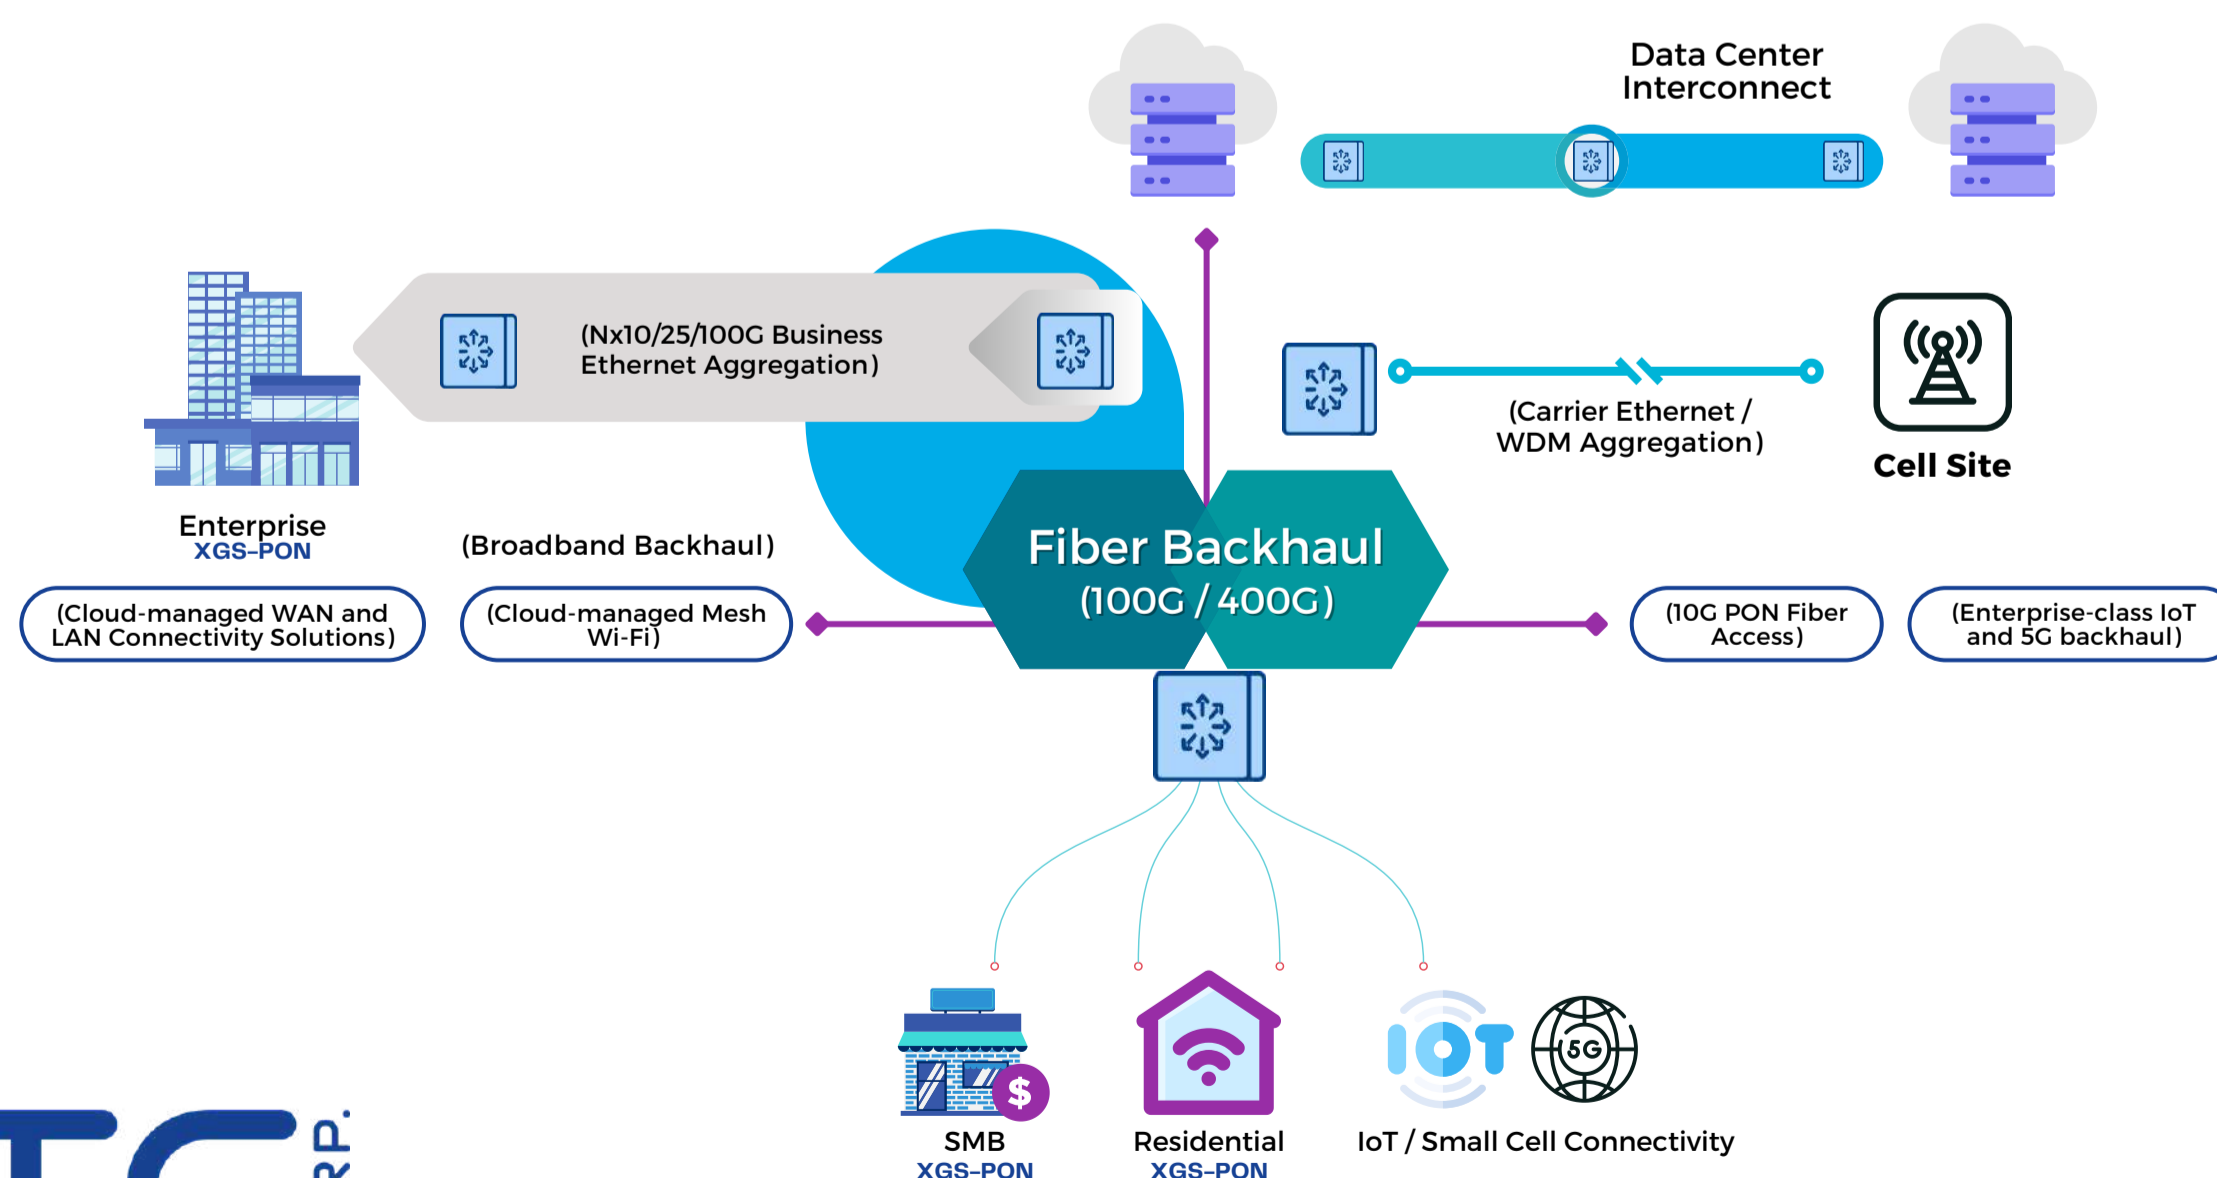

# Building Management Systems (BMS)

Um BMS ou Sistema de Gestão Predial permite a automação e controle centralizado de edifícios para transformá-los em verdadeiros "prédios inteligentes".

## Sistemas de vantagens (BMS):

- Permite o controle e supervisão centralizada de todos os elementos do edifício
- Facilita a detecção rápida de incidentes para manutenção preventiva
- Automatizar tarefas de monitoramento aumenta a produtividade da equipe
- Fornece informações detalhadas de consumo que promovem a eficiência energética
- A melhoria da gestão aumenta o conforto e a segurança dos usuários do edifício

## Soluções em destaque:

- Integração nativa
- Interoperabilidade de sistemas
- Integrações em soluções unibrand e multibrand

## Segurança e sincronização de rede abrangentes