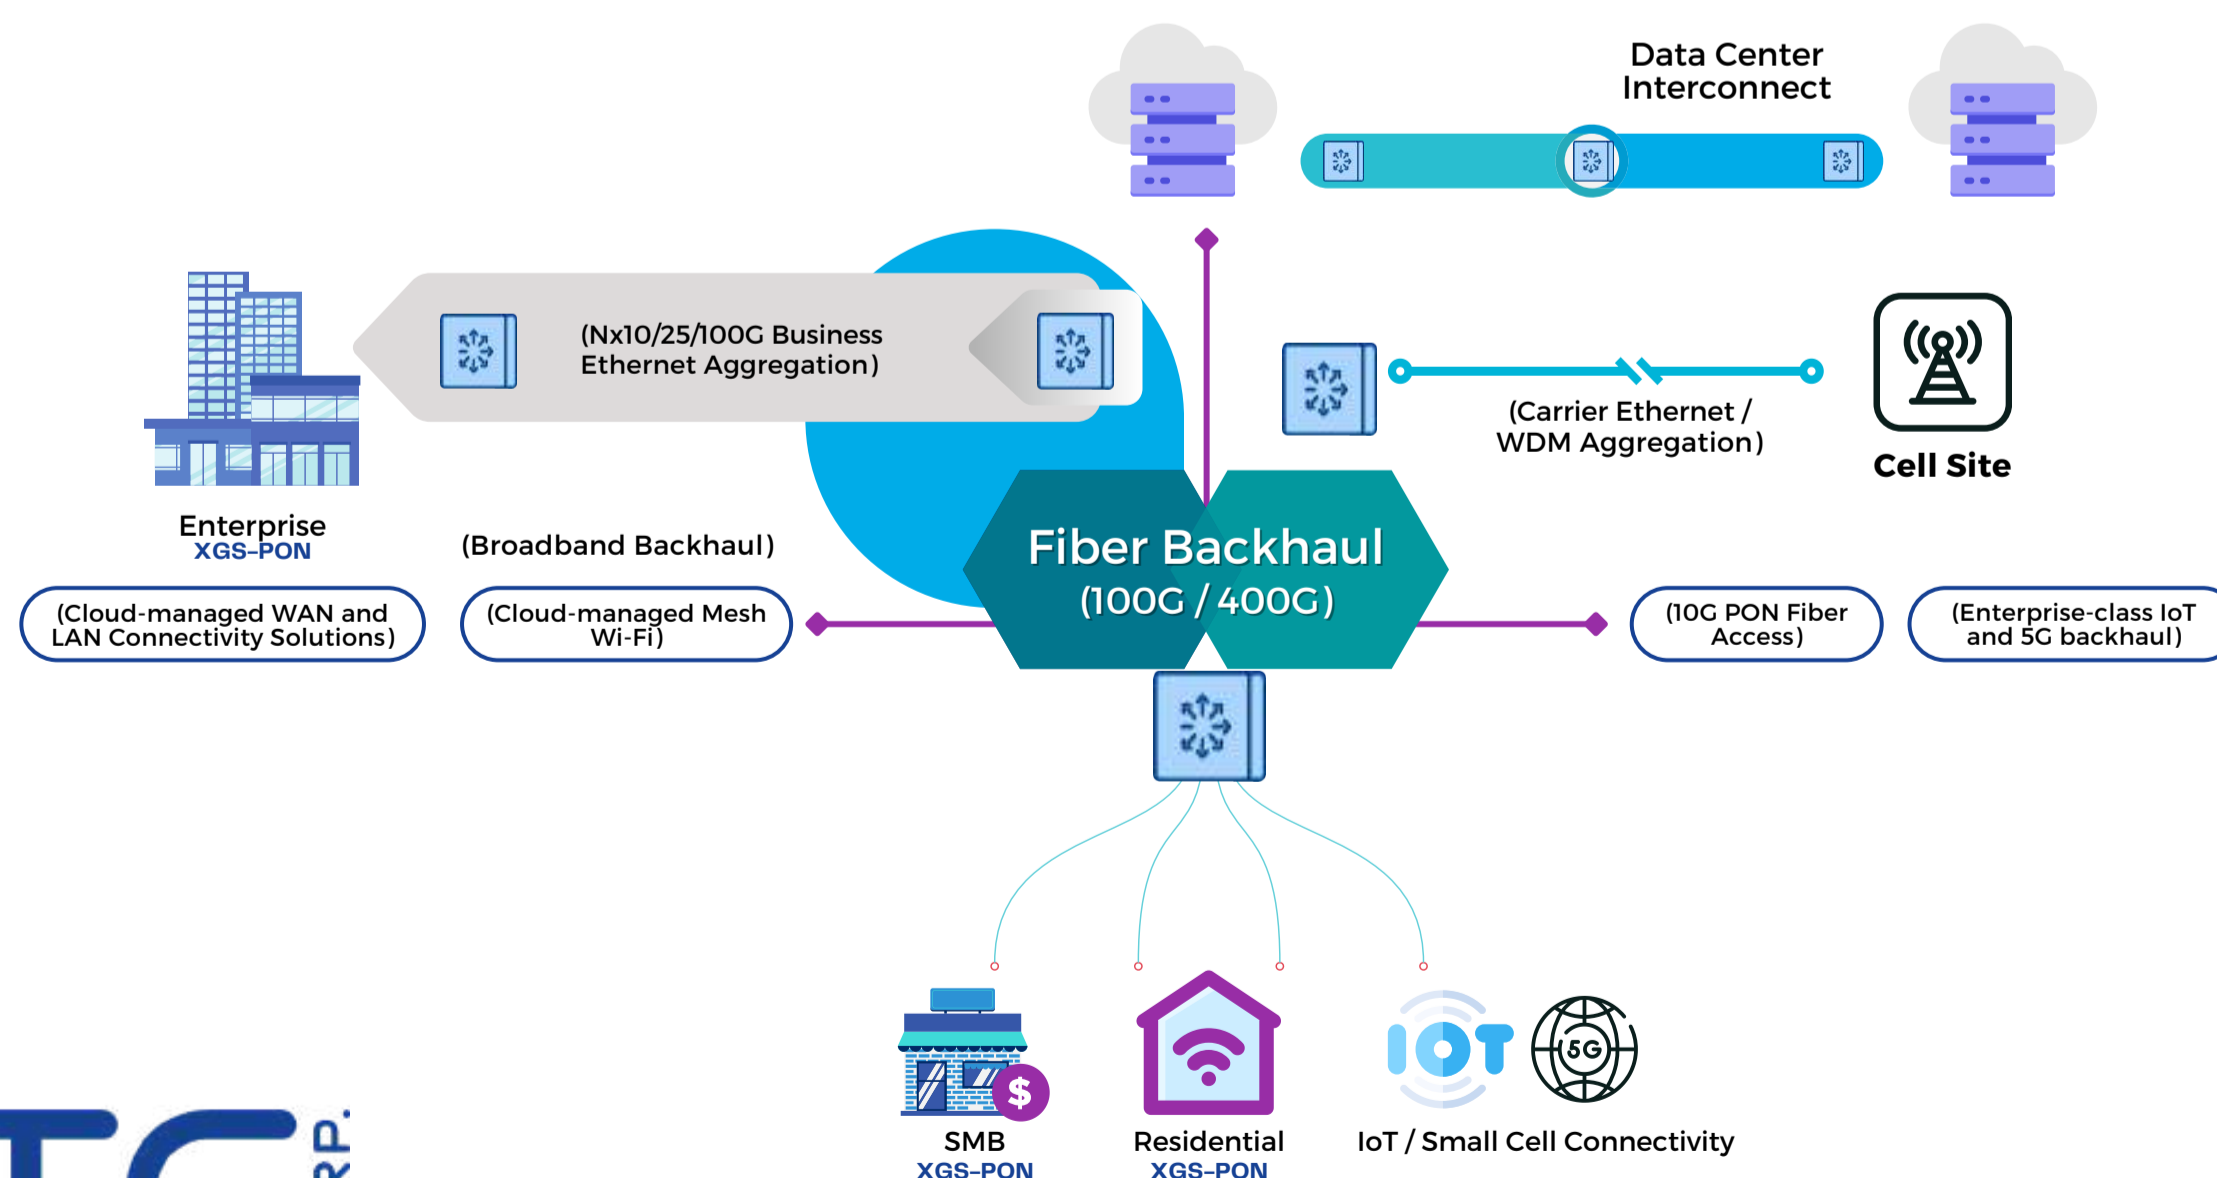

Building Management Systems (BMS)

Um BMS ou Sistema de Gestão Predial permite a automação e controle centralizado de edifícios para transformá-los em verdadeiros "prédios inteligentes".

Sistemas de vantagens (BMS):

- Permite o controle e supervisão centralizada de todos os elementos do edifício
- Facilita a detecção rápida de incidentes para manutenção preventiva
- Automatizar tarefas de monitoramento aumenta a produtividade da equipe
- Fornece informações detalhadas de consumo que promovem a eficiência energética
- A melhoria da gestão aumenta o conforto e a segurança dos usuários do edifício

Soluções em destaque:

- Integração nativa
- Interoperabilidade de sistemas
- Integrações em soluções unibrand e multibrand

Redes Ópticas Passivas (XGS-PON)

Um grande desafio nas redes de telecomunicações é construir um meio ideal e confiável, para isso o **ISTC** oferece soluções DWDM e XGS-PON; dos quais tivemos grandes histórias de sucesso na região. A partir daí garantimos alta largura de banda, crescimento futuro, inclusão de diversas tecnologias, redundância e cobertura de longa distância.

Segurança e sincronização de rede abrangentes