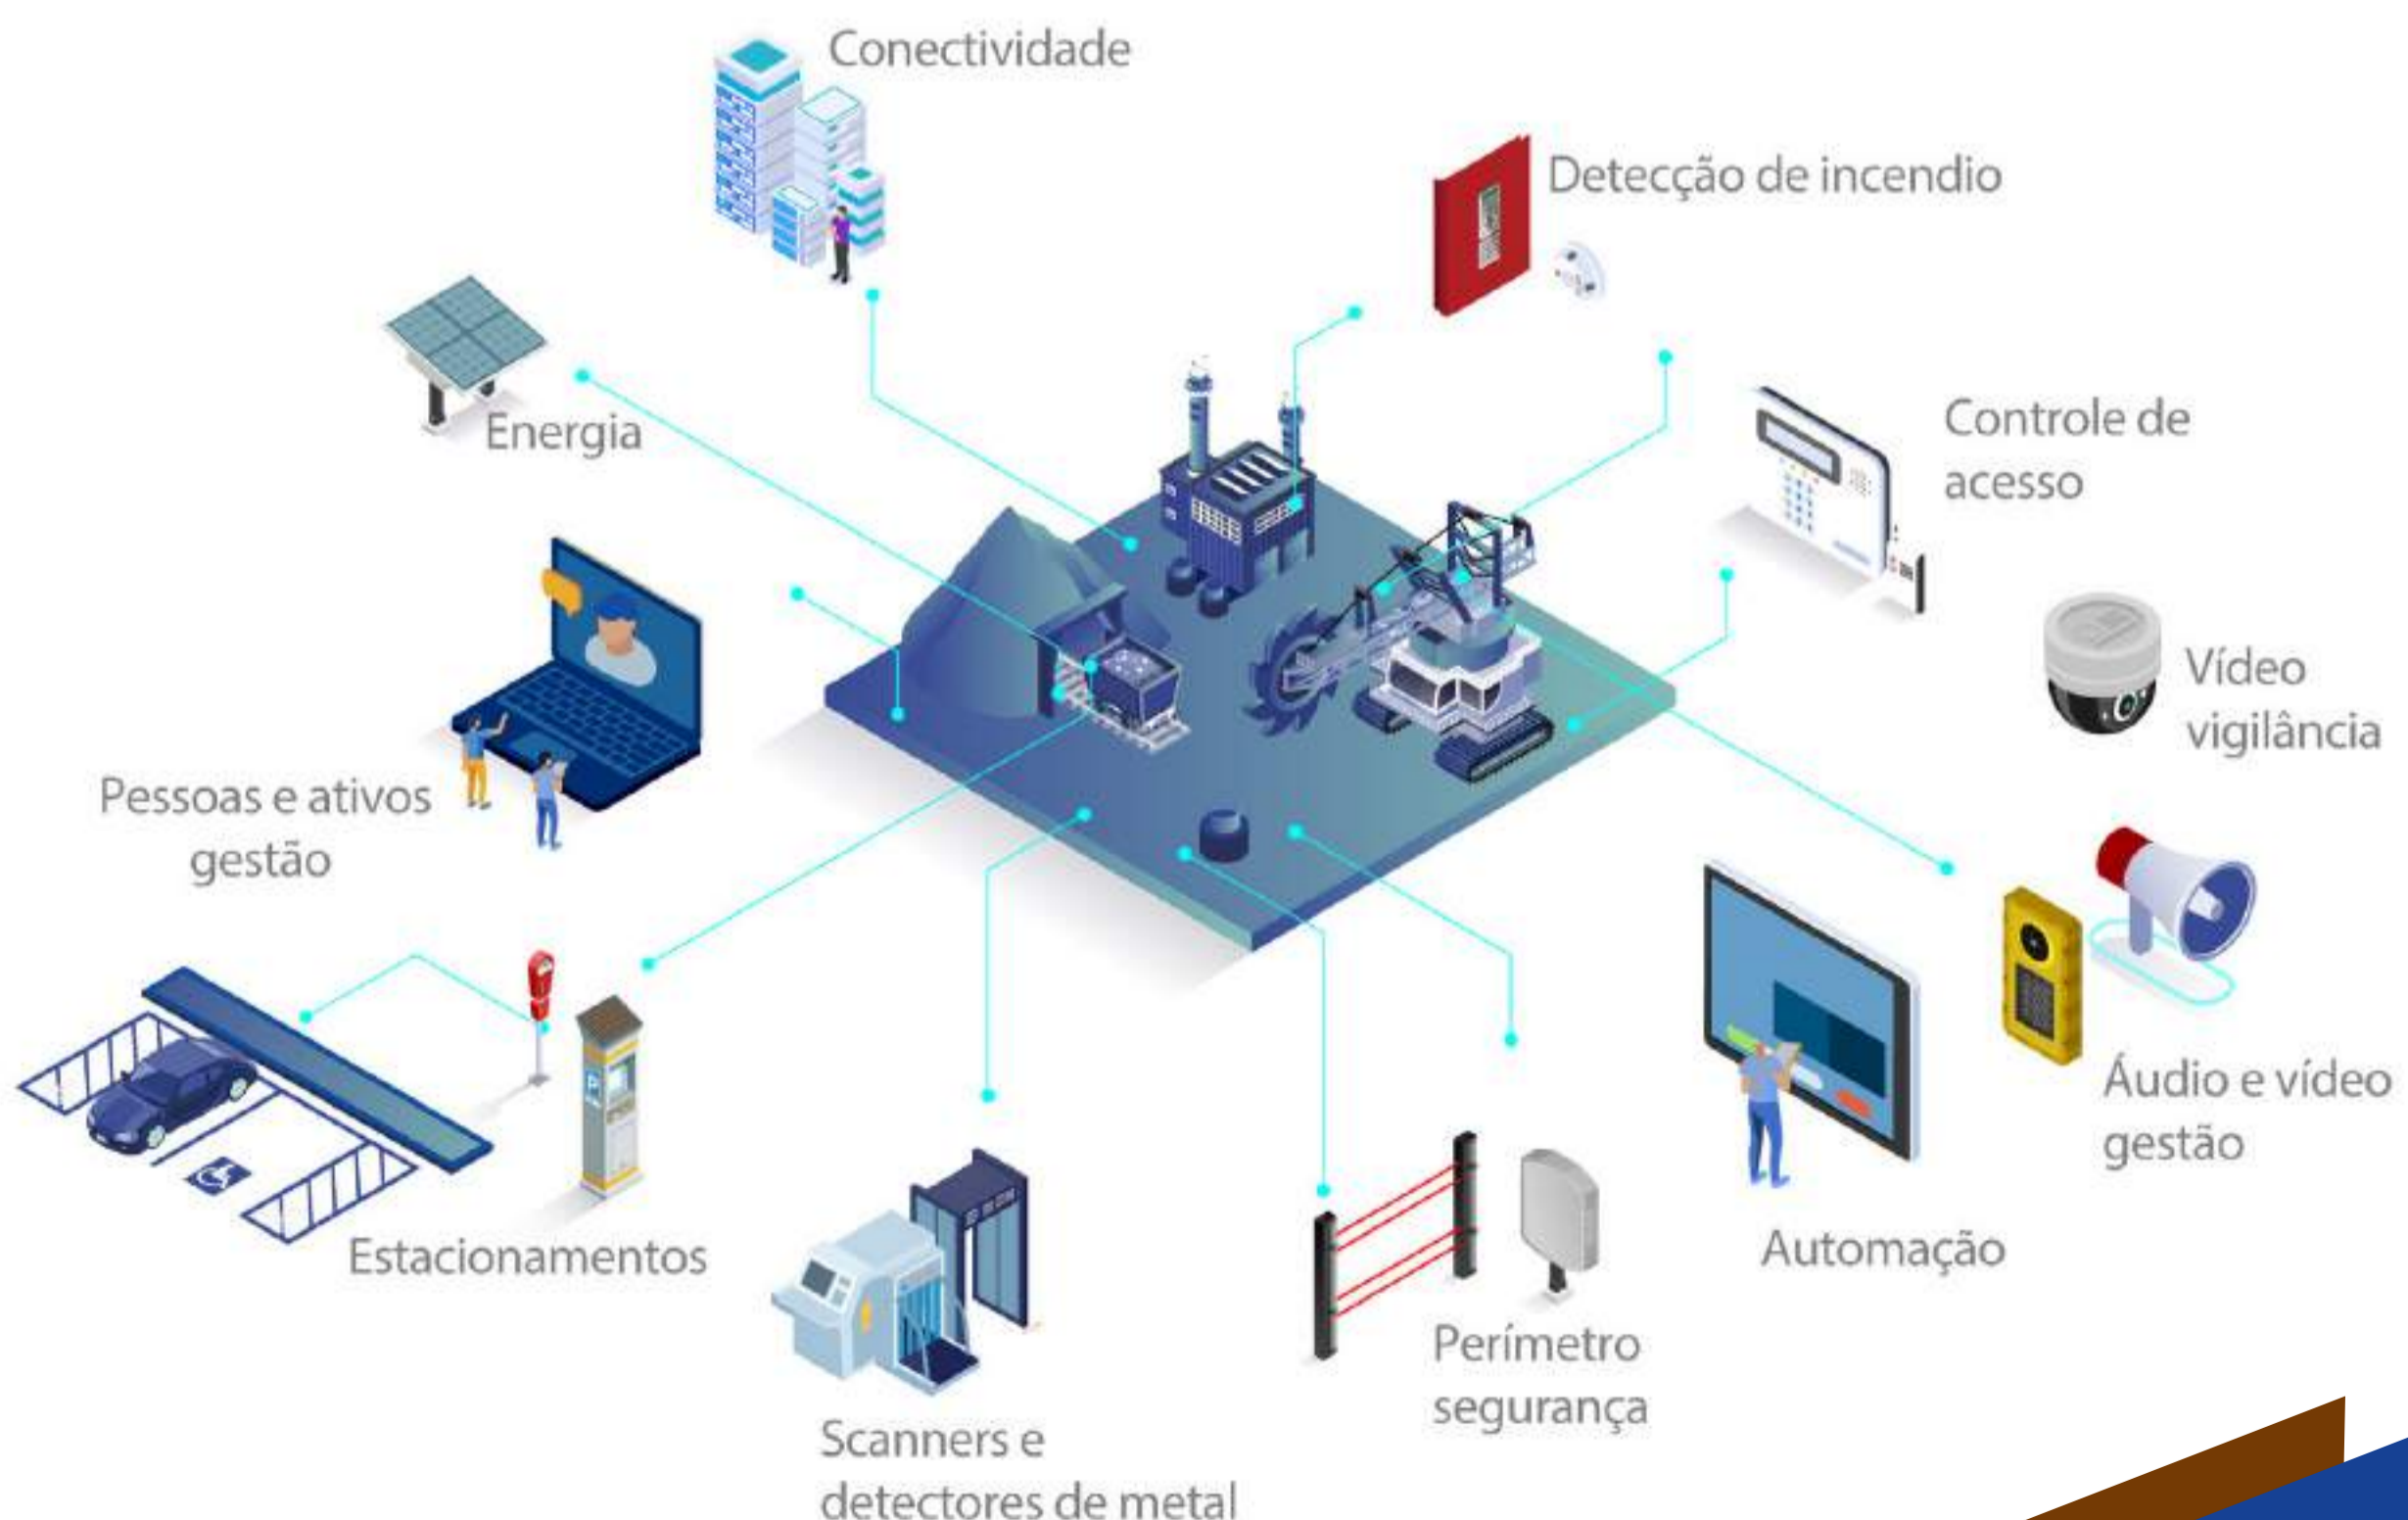

07

Mineração

VERTICAIS DE NEGÓCIOS

GUIA PARA SOLUÇÕES
CONFIÁVEIS E SEGURAS

ISTC CORP.

Somos especialistas!

A indústria de mineração demanda cada vez mais soluções específicas, pois se tornou um dos focos mais importantes para investimentos públicos e privados, por isso um de seus objetivos é modernizar seus processos onde a tecnologia desempenha um papel fundamental. A **ISTC** possui tecnologia para ambientes que fornecem soluções completas de vigilância por vídeo.

Na **ISTC** temos um portfólio robusto de produtos que nos permite fornecer soluções inovadoras de segurança, automação e conectividade para a América Latina e Caribe.

A **ISTC** oferece soluções completas e serviços abrangentes para seus projetos, permitindo cobrir necessidades e grandes desafios para o setor.

Visite nosso site web

Encontre as soluções que você precisa!

-  Produtos especializados
-  Video vigilância
-  Controle e automação BMS
-  TI & Conectividade
-  Sistema de intrusão
-  Controle de Acesso
-  Detecção e supressão

■ Soluções em destaque

A **ISTC** oferece um amplo portfólio com as marcas mais representativas do mundo, com as quais pode ser oferecido qualquer tipo de solução para o setor de mineração, como Infraestrutura de telecomunicações, Segurança eletrônica, Segurança perimetral, Segurança de entrada, Sistemas especializados, entre outras soluções.