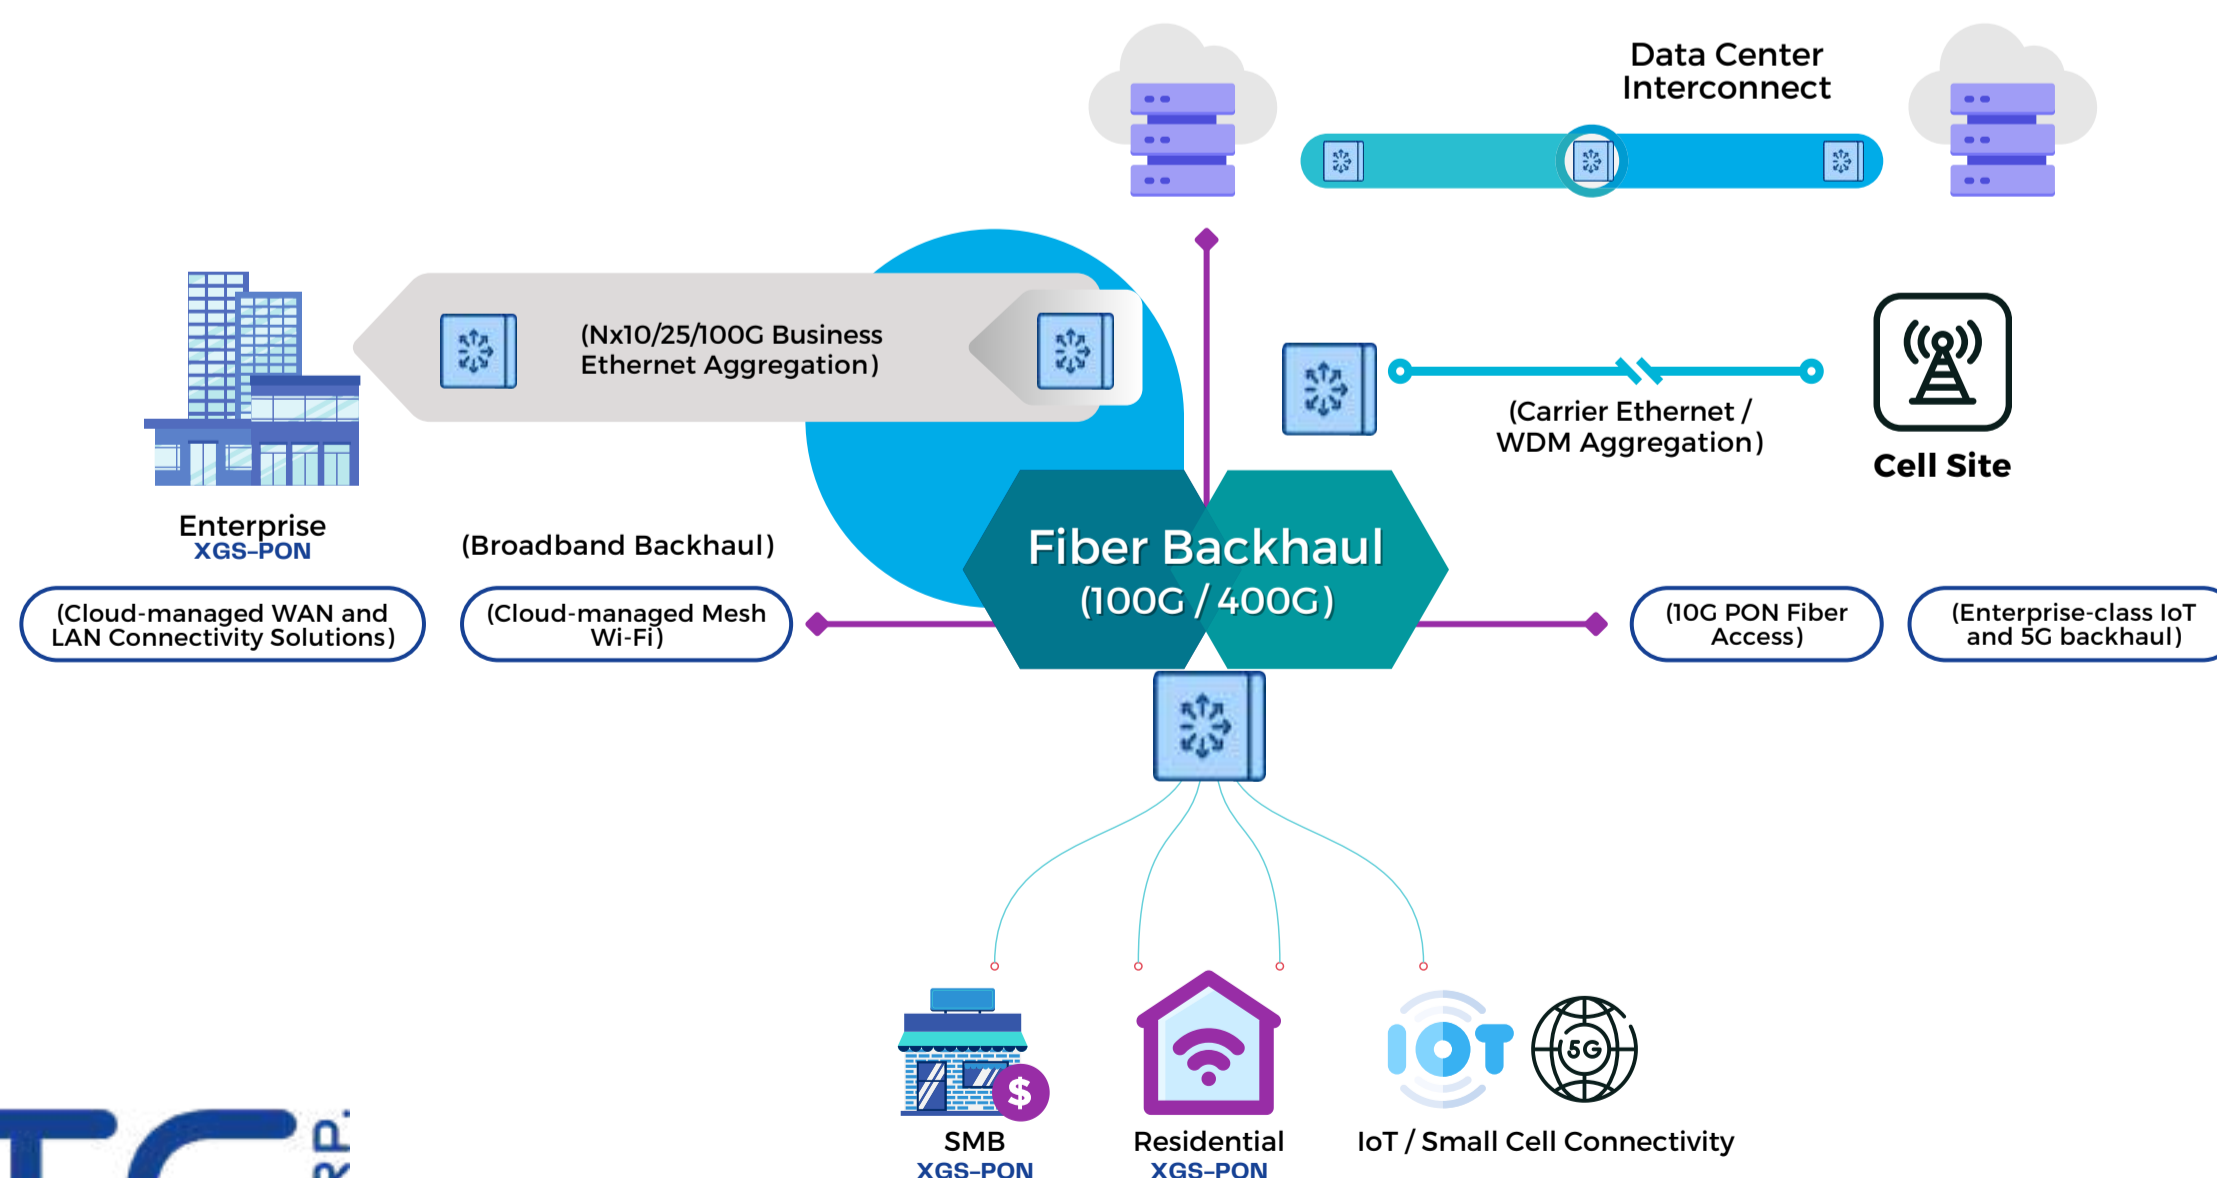

Building Management Systems (BMS)

Um BMS ou Sistema de Gestão Predial permite a automação e controle centralizado de edifícios para transformá-los em verdadeiros "prédios inteligentes".

Sistemas de vantagens (BMS):

- Permite o controle e supervisão centralizada de todos os elementos do edifício
- Facilita a detecção rápida de incidentes para manutenção preventiva
- Automatizar tarefas de monitoramento aumenta a produtividade da equipe
- Fornece informações detalhadas de consumo que promovem a eficiência energética
- A melhoria da gestão aumenta o conforto e a segurança dos usuários do edifício

Soluções em destaque:

- Integração nativa
- Interoperabilidade de sistemas
- Integrações em soluções unibrand e multibrand

Redes Ópticas Passivas (XGS-PON)

Um grande desafio nas redes de telecomunicações é construir um meio ideal e confiável, para isso o **ISTC** oferece soluções DWDM e XGS-PON; dos quais tivemos grandes histórias de sucesso na região. A partir daí garantimos alta largura de banda, crescimento futuro, inclusão de diversas tecnologias, redundância e cobertura de longa distância.

Segurança e sincronização de rede abrangentes