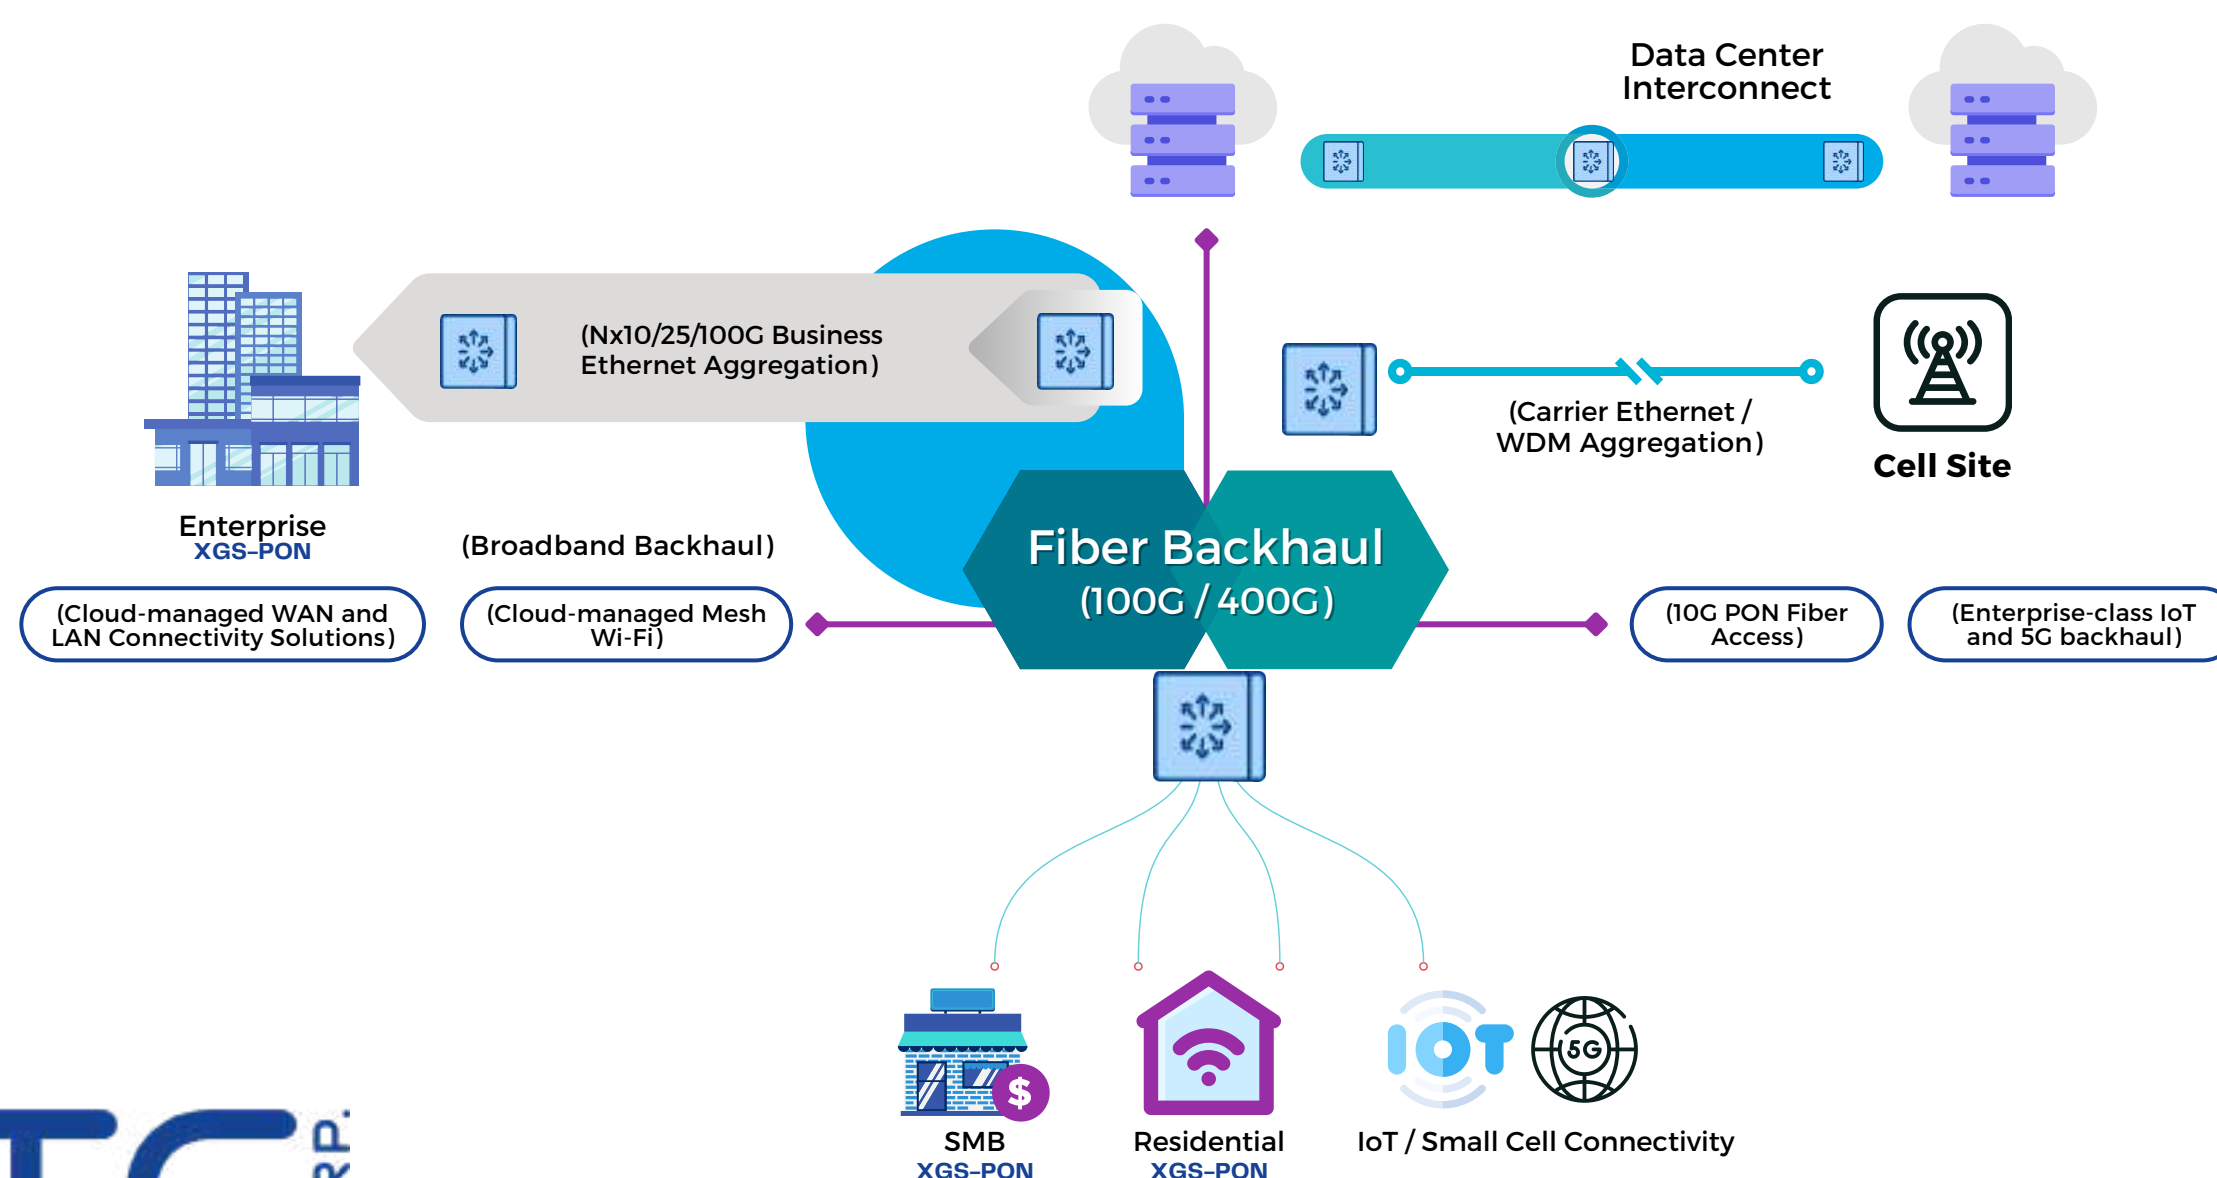

Building Management Systems (BMS)

Um BMS ou Sistema de Gestão Predial permite a automação e controle centralizado de edifícios para transformá-los em verdadeiros "prédios inteligentes".

Sistemas de vantagens (BMS):

- Permite o controle e supervisão centralizada de todos os elementos do edifício
- Facilita a detecção rápida de incidentes para manutenção preventiva
- Automatizar tarefas de monitoramento aumenta a produtividade da equipe
- Fornece informações detalhadas de consumo que promovem a eficiência energética
- A melhoria da gestão aumenta o conforto e a segurança dos usuários do edifício

Soluções em destaque:

- Integração nativa
- Interoperabilidade de sistemas
- Integrações em soluções unibrand e multibrand

Redes Ópticas Passivas (XGS-PON)

Um grande desafio nas redes de telecomunicações é construir um meio ideal e confiável, para isso o **ISTC** oferece soluções DWDM e XGS-PON; dos quais tivemos grandes histórias de sucesso na região. A partir daí garantimos alta largura de banda, crescimento futuro, inclusão de diversas tecnologias, redundância e cobertura de longa distância.

Segurança e sincronização de rede abrangentes