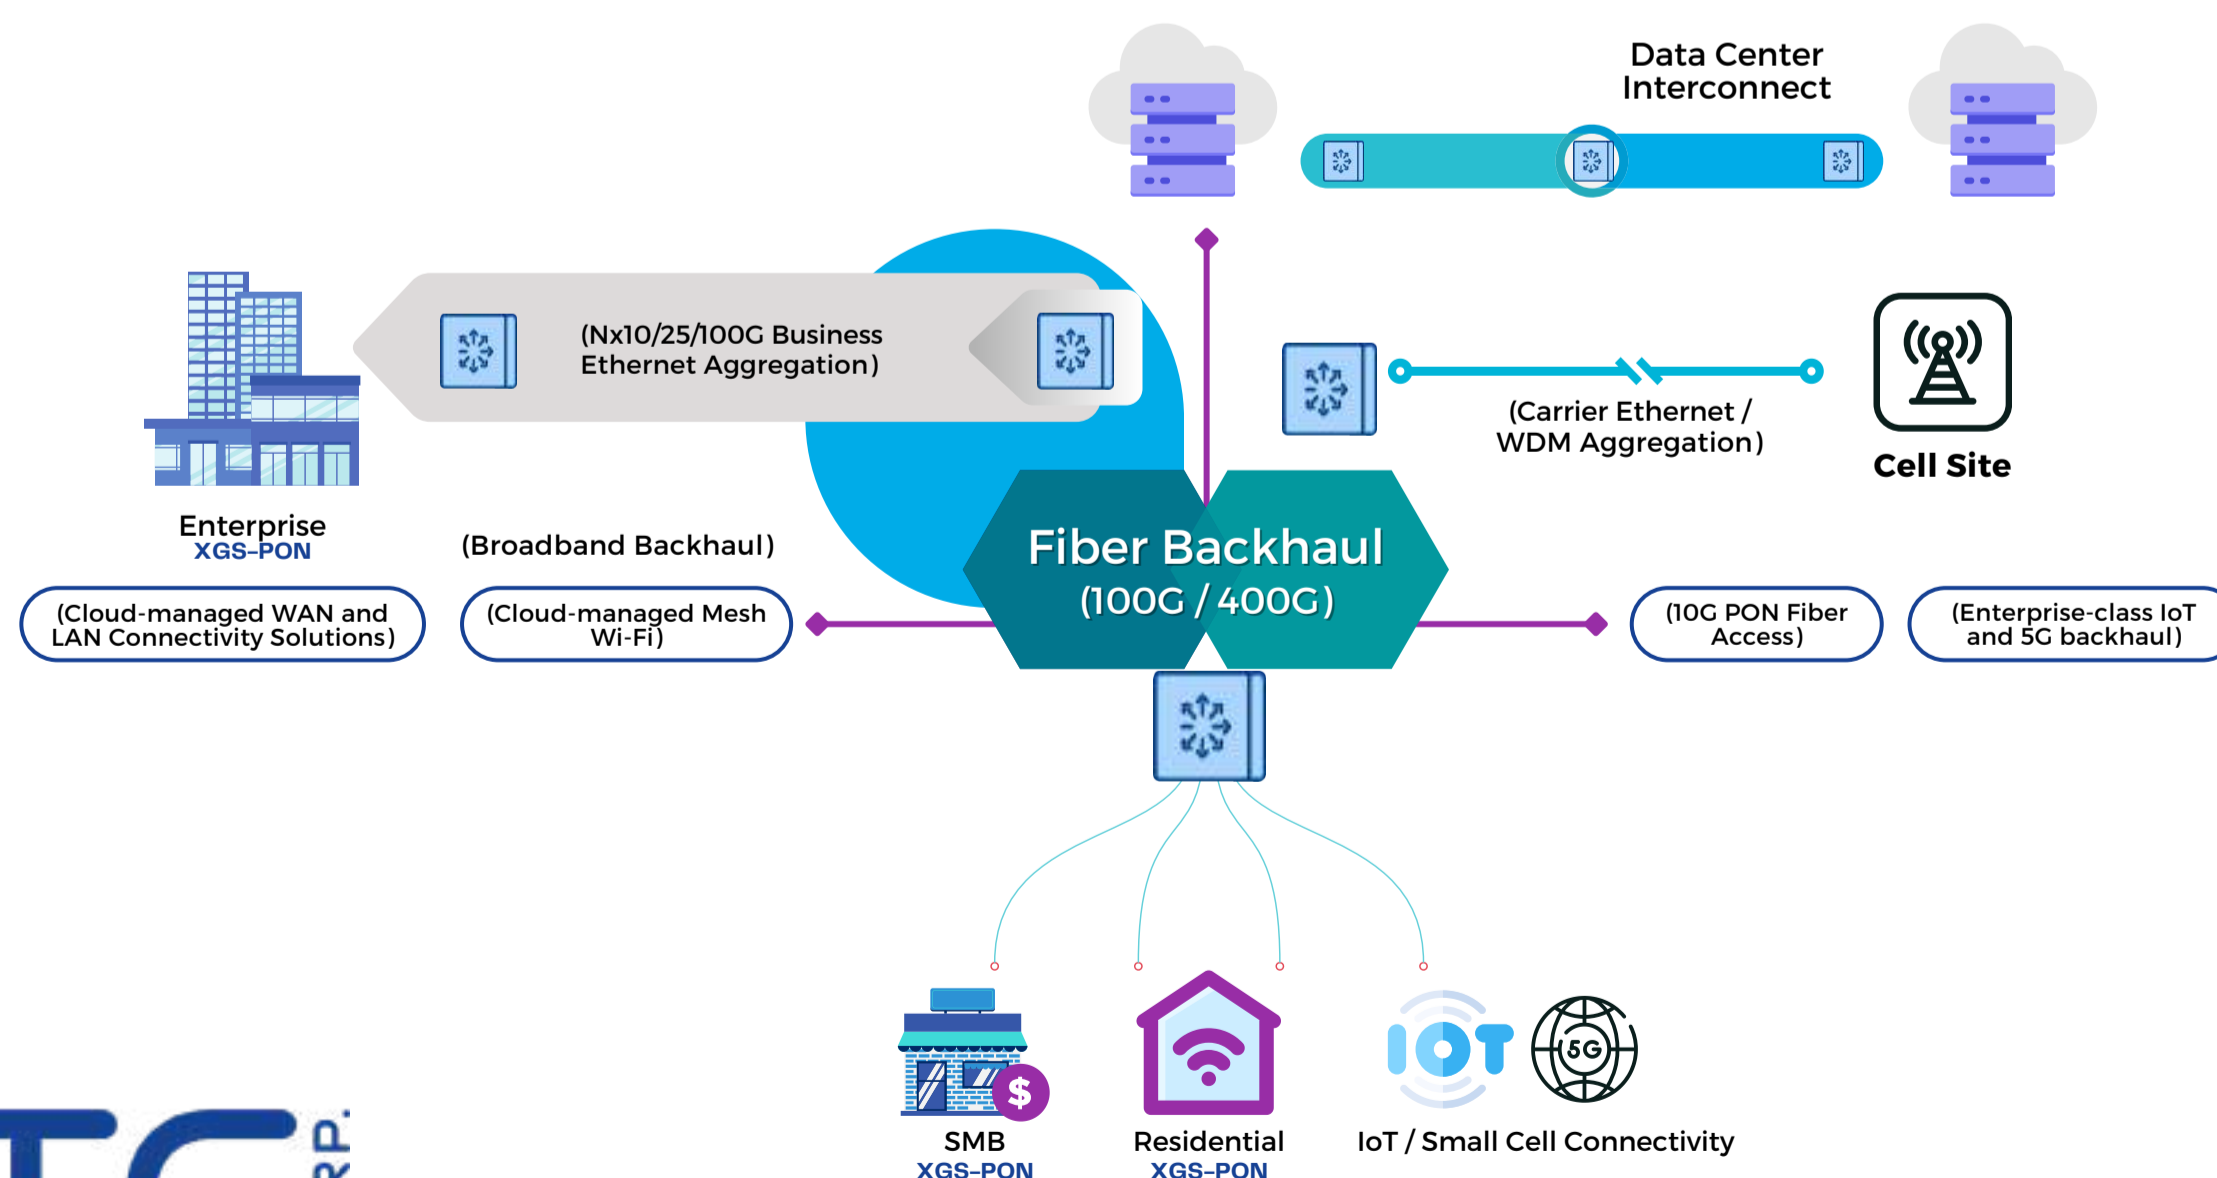

Building Management Systems (BMS)

Um BMS ou Sistema de Gestão Predial permite a automação e controle centralizado de edifícios para transformá-los em verdadeiros "prédios inteligentes".

Sistemas de vantagens (BMS):

- Permite o controle e supervisão centralizada de todos os elementos do edifício
- Facilita a detecção rápida de incidentes para manutenção preventiva
- Automatizar tarefas de monitoramento aumenta a produtividade da equipe
- Fornece informações detalhadas de consumo que promovem a eficiência energética
- A melhoria da gestão aumenta o conforto e a segurança dos usuários do edifício

Soluções em destaque:

- Integração nativa
- Interoperabilidade de sistemas
- Integrações em soluções unibrand e multibrand

Redes Ópticas Passivas (XGS-PON)

Um grande desafio nas redes de telecomunicações é construir um meio ideal e confiável, para isso o **ISTC** oferece soluções DWDM e XGS-PON; dos quais tivemos grandes histórias de sucesso na região. A partir daí garantimos alta largura de banda, crescimento futuro, inclusão de diversas tecnologias, redundância e cobertura de longa distância.

Segurança e sincronização de rede abrangentes

Desafios de segurança na SMART CITY

60%

· Da população mundial residirá em **áreas urbanas** em 2030.

· A conectividade IoT segura e confiável é essencial para garantir o desenvolvimento eficaz de **idades inteligentes**.