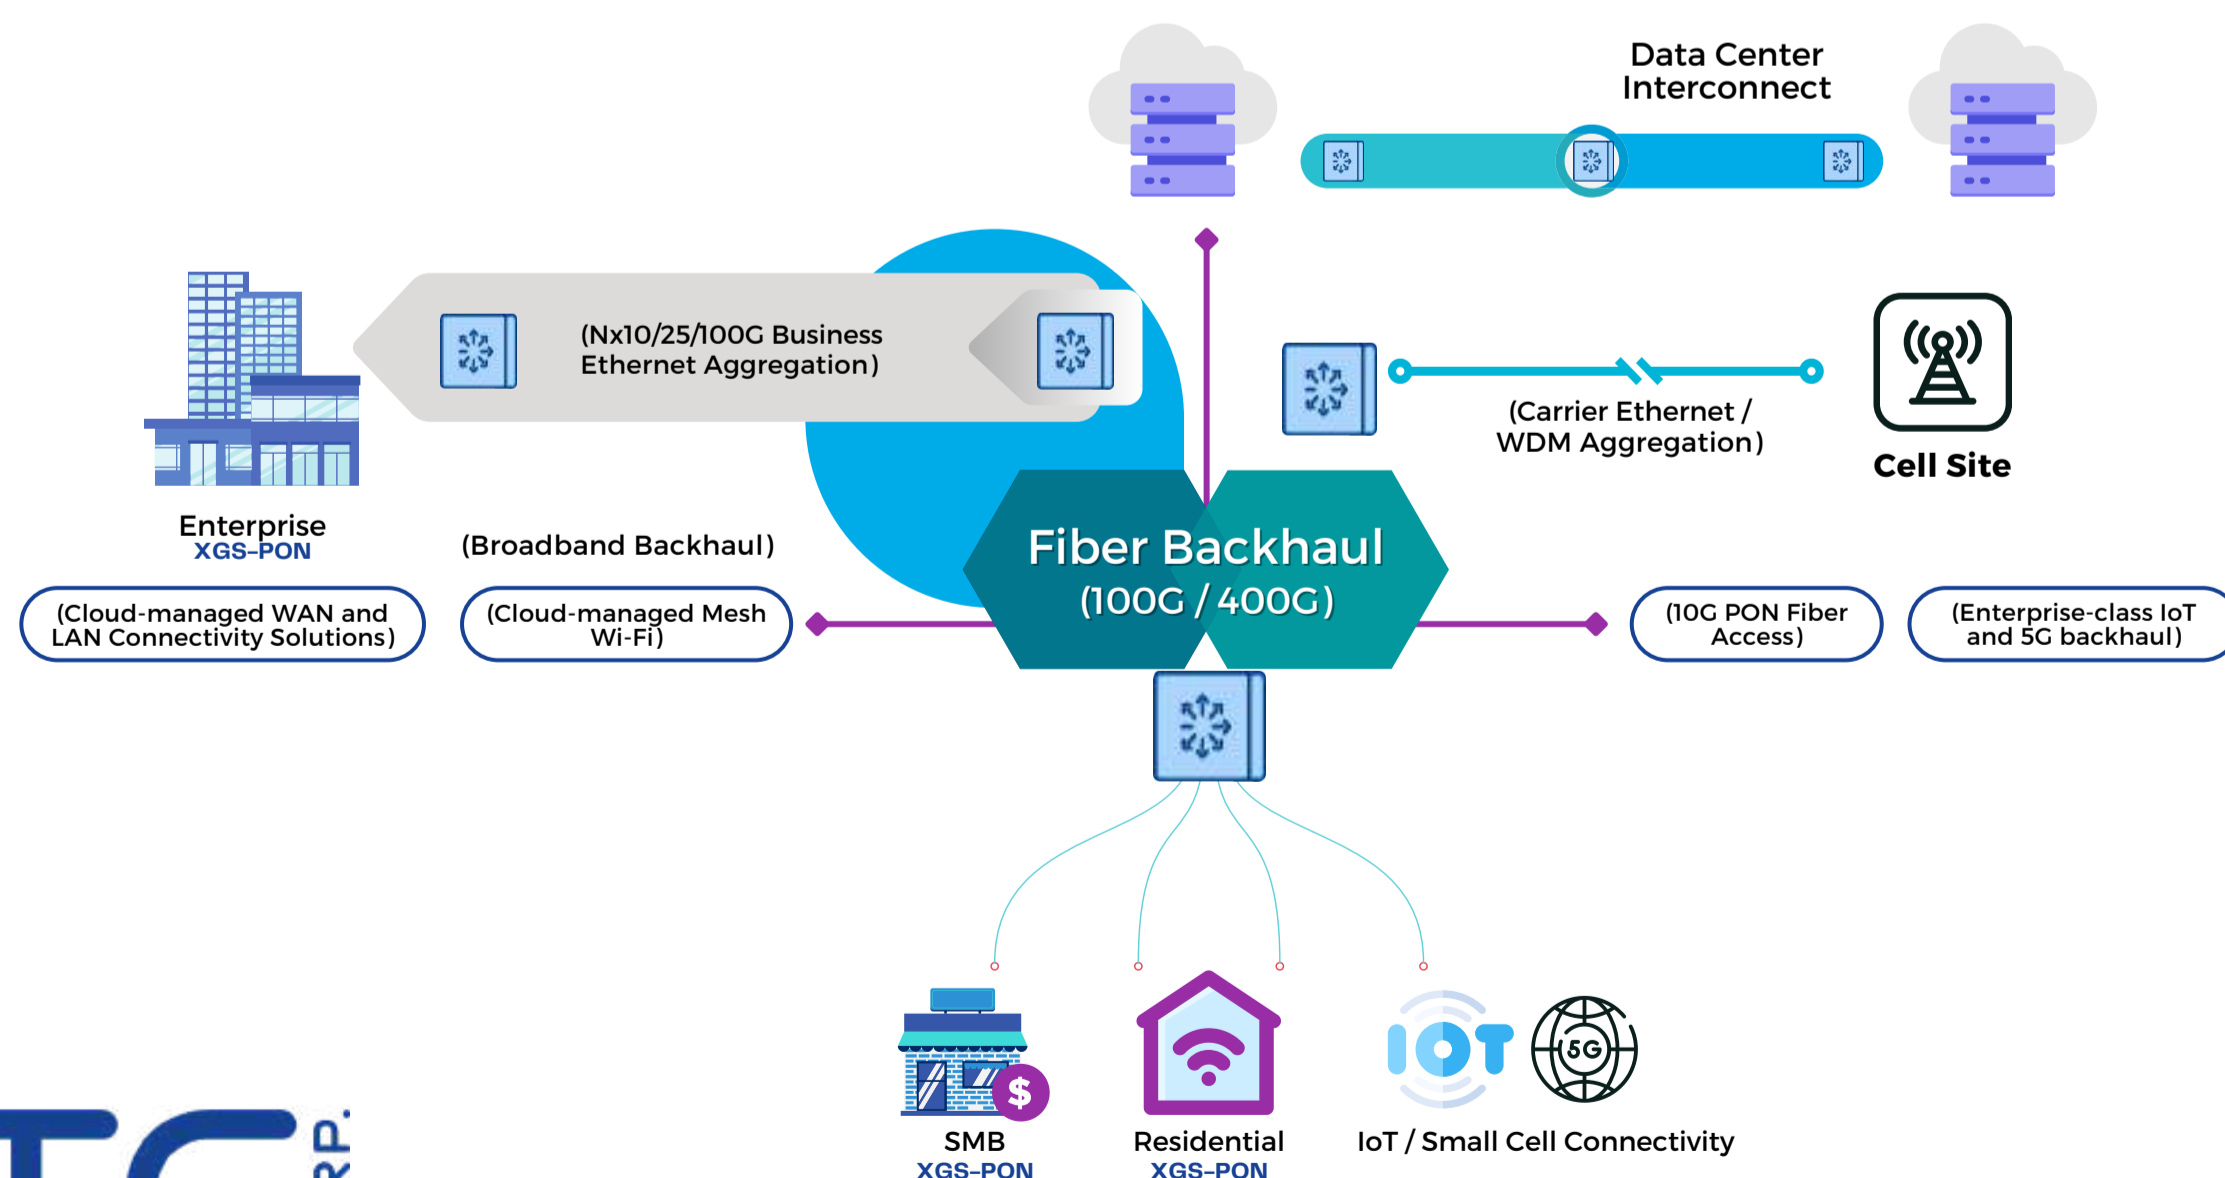

# Building Management Systems (BMS)

Un sistema de BMS o de Gestión de Edificios permite la automatización y el control centralizado de los inmuebles para convertirlos en verdaderos "edificios inteligentes".

## Ventajas sistemas (BMS):

Permite el control y supervisión centralizados de todos los elementos del edificio  
Facilita la rápida detección de las incidencias para un mantenimiento preventivo  
La automatización de las tareas de supervisión aumenta la productividad del personal  
Proporciona información detallada del consumo que fomenta la eficiencia energética  
La mejora de la gestión incrementa el confort y seguridad de los usuarios del edificio

## Soluciones destacadas:

- Integración nativa
- Interoperabilidad de los sistemas
- Integraciones en soluciones unimarca y multimarca

## Seguridad y sincronización integrales de la red