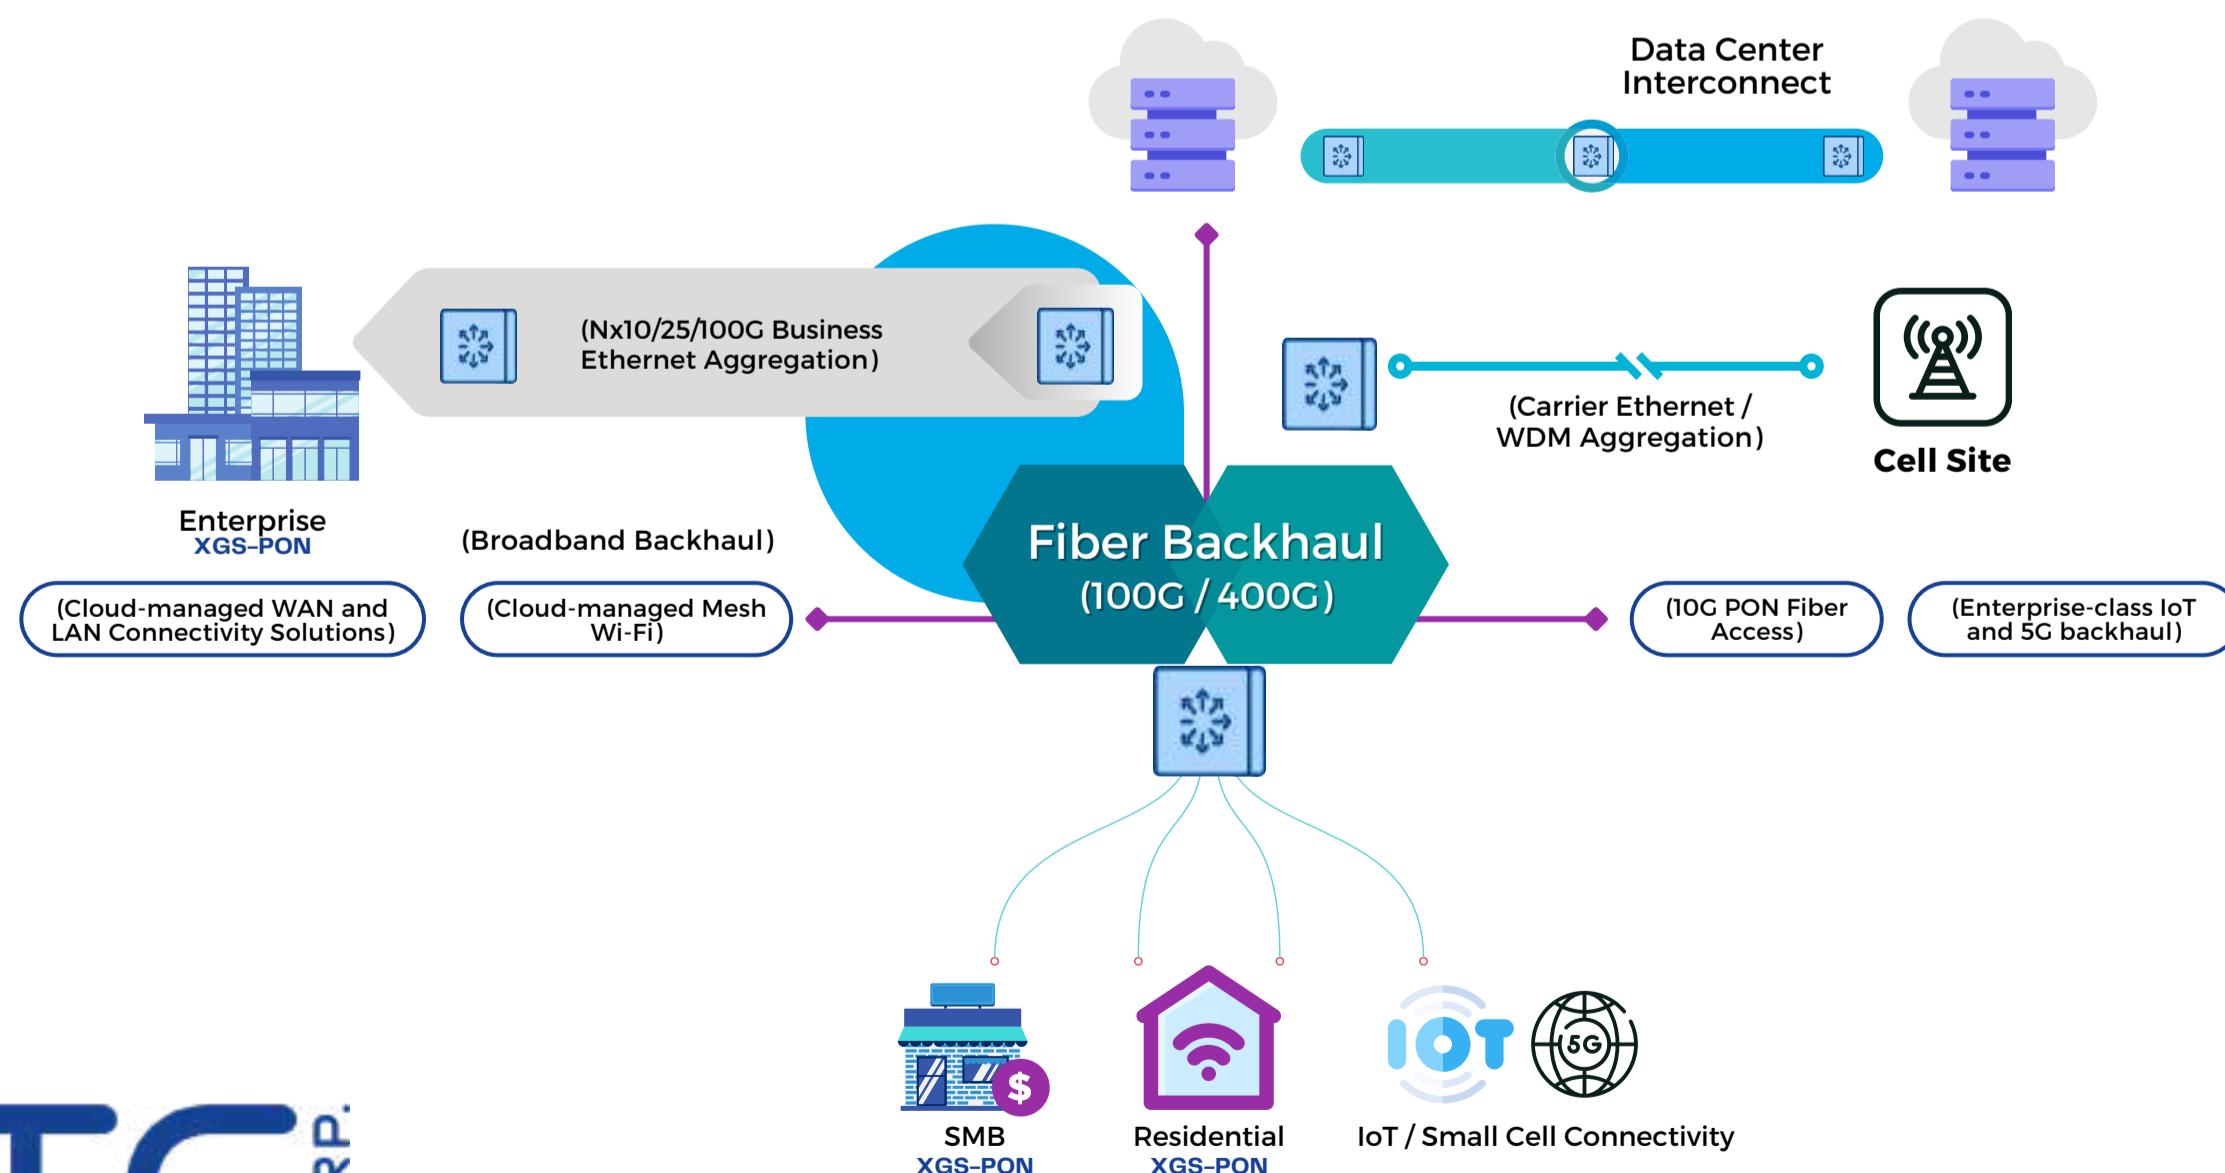

# Building Management Systems (BMS)

Un sistema de BMS o de Gestión de Edificios permite la automatización y el control centralizado de los inmuebles para convertirlos en verdaderos "edificios inteligentes".

## Ventajas sistemas (BMS):

Permite el control y supervisión centralizados de todos los elementos del edificio  
Facilita la rápida detección de las incidencias para un mantenimiento preventivo  
La automatización de las tareas de supervisión aumenta la productividad del personal  
Proporciona información detallada del consumo que fomenta la eficiencia energética  
La mejora de la gestión incrementa el confort y seguridad de los usuarios del edificio

## Soluciones destacadas:

- Integración nativa
- Interoperabilidad de los sistemas
- Integraciones en soluciones unimarca y multimarca

## Seguridad y sincronización integrales de la red