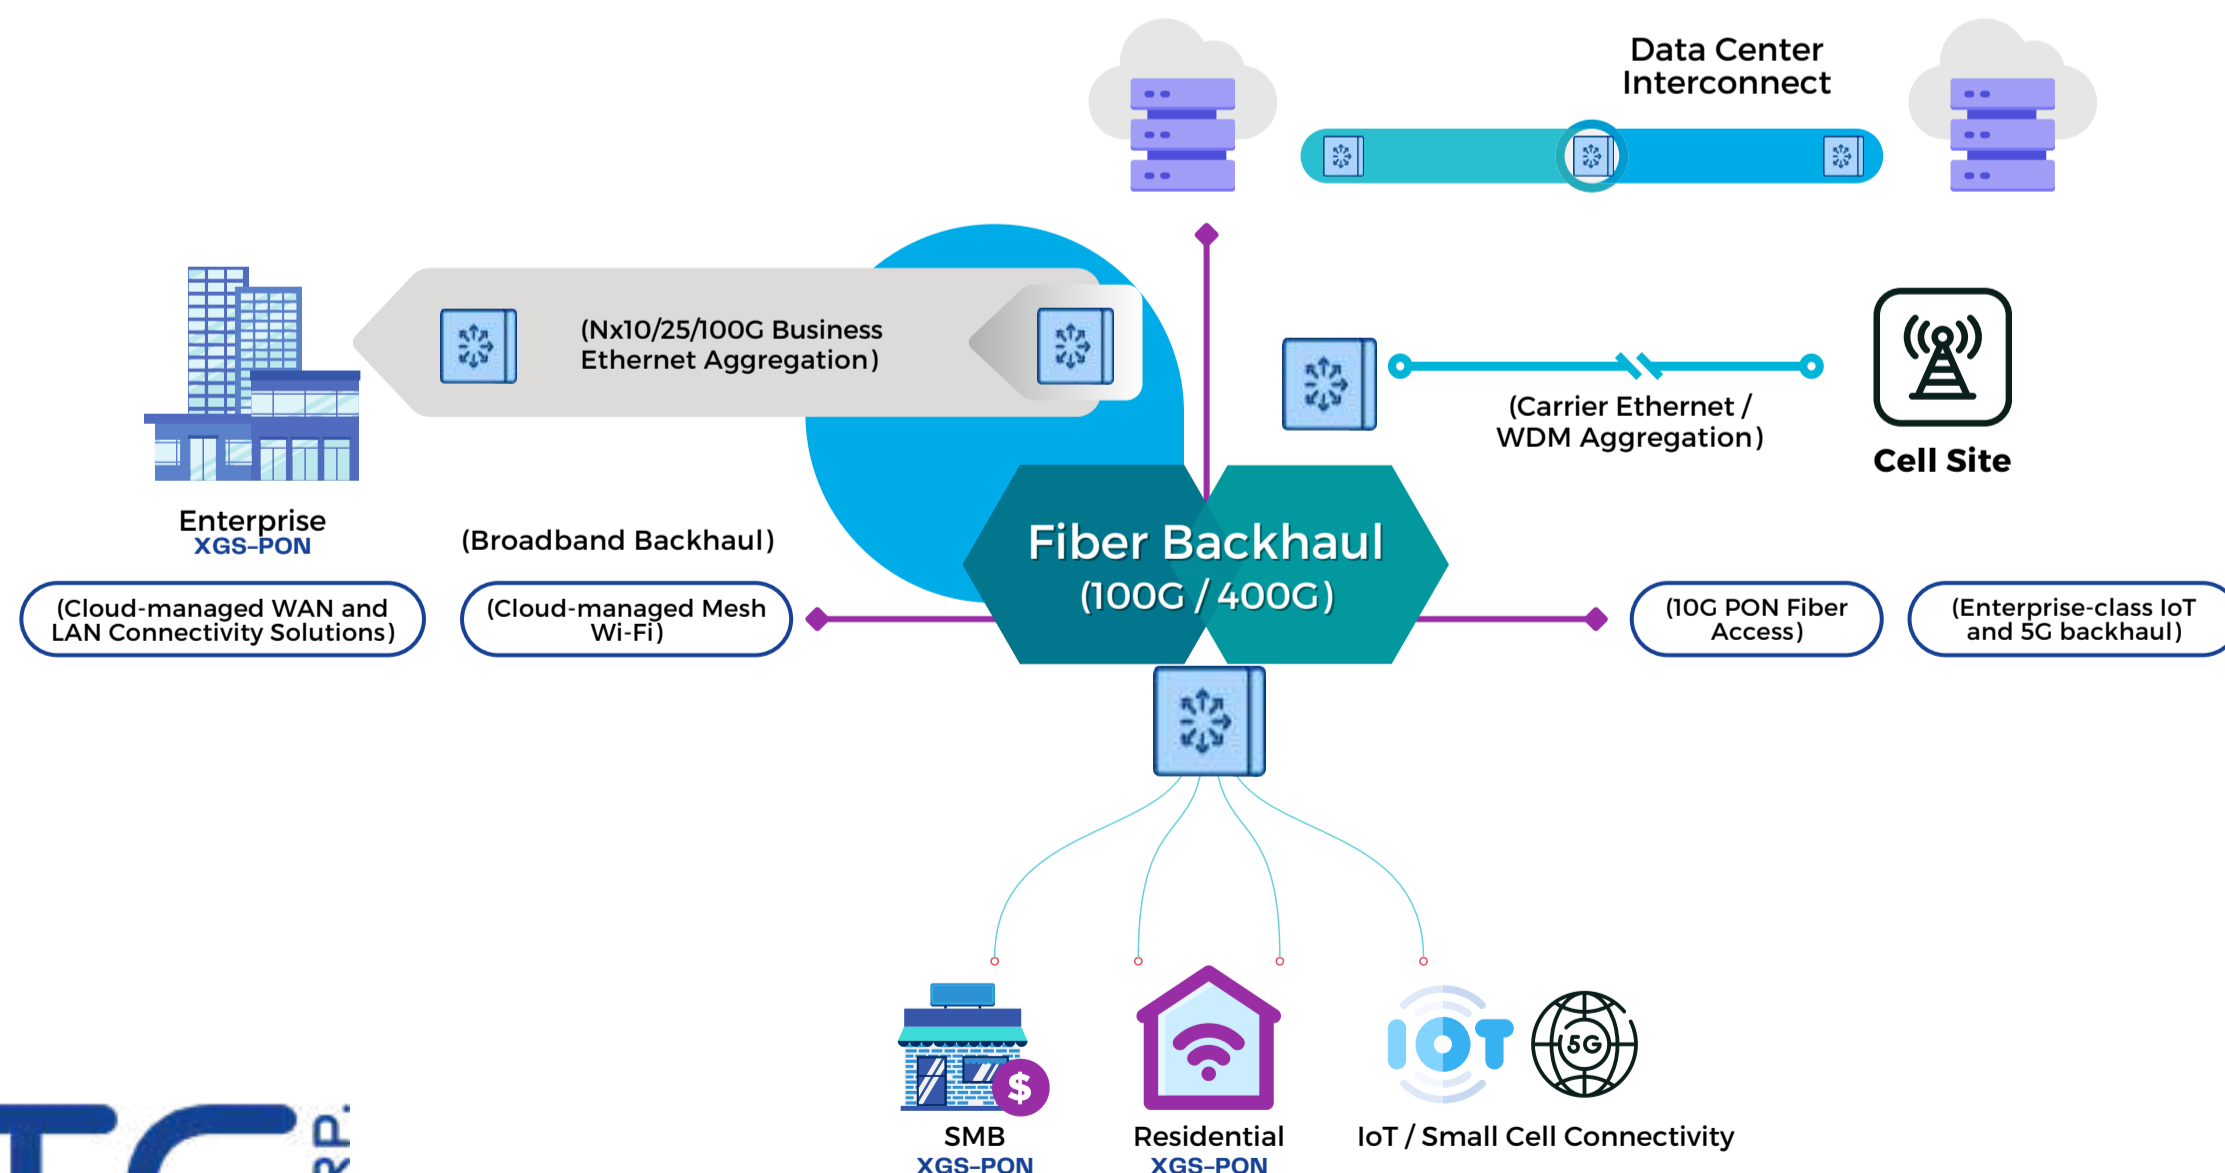

Building Management Systems (BMS)

Un sistema de BMS o de Gestión de Edificios permite la automatización y el control centralizado de los inmuebles para convertirlos en verdaderos "edificios inteligentes".

Ventajas sistemas (BMS):

Permite el control y supervisión centralizados de todos los elementos del edificio
Facilita la rápida detección de las incidencias para un mantenimiento preventivo
La automatización de las tareas de supervisión aumenta la productividad del personal
Proporciona información detallada del consumo que fomenta la eficiencia energética
La mejora de la gestión incrementa el confort y seguridad de los usuarios del edificio

Soluciones destacadas:

- Integración nativa
- Interoperabilidad de los sistemas
- Integraciones en soluciones unimarca y multimarca

Redes Ópticas Pasivas (XGS-PON)

Un gran reto en las redes de telecomunicaciones es construir un medio óptimo y confiable, para ello **ISTC** ofrece soluciones DWDM y XGS-PON; de las cuales hemos tenido grandes casos de éxito en la región. Desde allí garantizamos alto ancho de banda, crecimiento a futuro, inclusión de diversas tecnologías, redundancia y cobertura de largas distancias.

Seguridad y sincronización integrales de la red